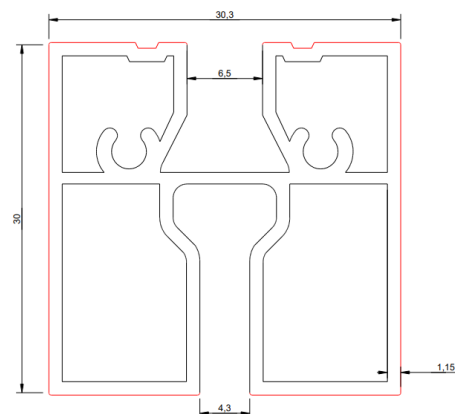

Lame décorative Tech-Style

Informations générales

- Les lames décoratives Tech-Style se glissent entre les poteaux de clôture Océwood®

Caractéristiques Techniques

SECTION	Longueur 1970mm
CADRE	Aluminium laqué
POIDS	635 gr/ml
REPLISSAGE	Tissu premium
ORIGINE	France
GARANTIE	Garantie commerciale 5 ans
MOTIFS	5 motifs disponibles : Ardoise – Canopée – Sable – Pampa – Ecorce
LABELS	Laquage Qualimarine
COLORIS STANDARDS	Noir sablé 100 – Gris 7016 – Gris 7037 – Blanc 9016 – Taupe 7006 – Brun 650

1, Vue de profil – Profilé de cadre

Ardoise

Canopée

Sable

Pampa

Écorce

Mise en œuvre

- Les 2 lames composites qui entourent la déco (au-dessus ET au-dessous) doivent comporter un renfort.
- Suivez les étapes 1 & 2 pour coller les lames.
- Utilisez un serre-joint le temps que la colle MS sèche.
- Retirez la cale en bois une fois la colle bien sèche.